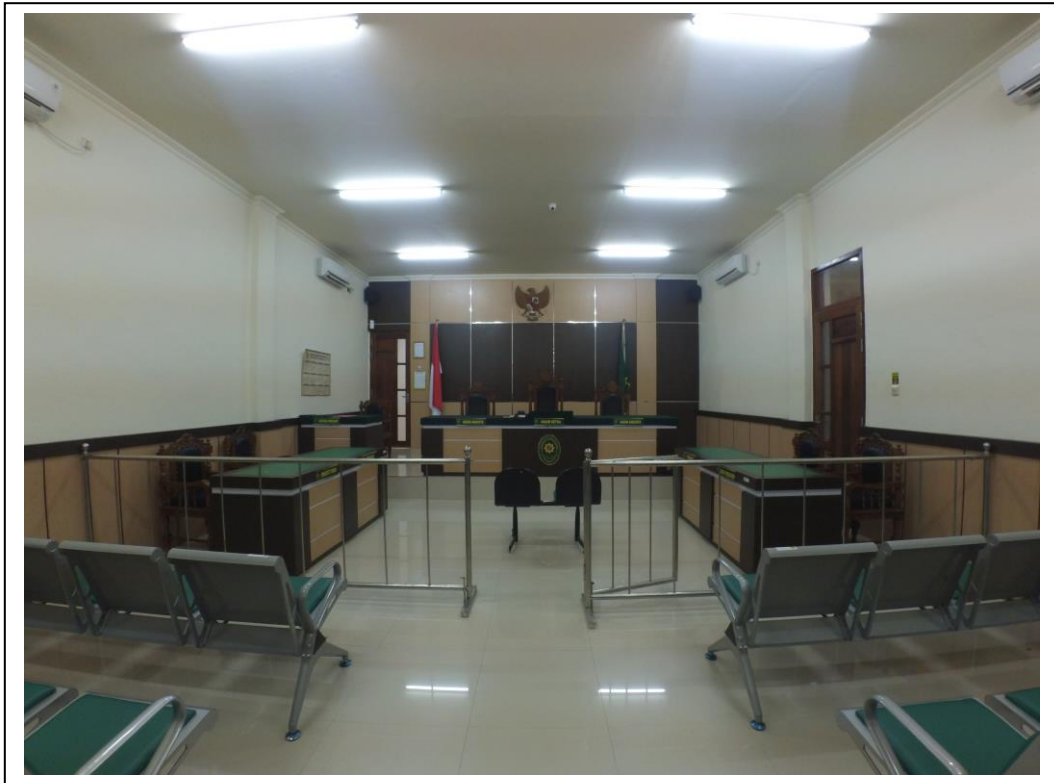

Lantai 1 :

1. Lobby Kantor Pengadilan Negeri Kotabaru terdapat Meja PTSP (yang terdiri dari Meja help desk, meja kasir, meja Hukum / informasi, meja Pidana, meja perdata, meja umum dan keuangan, meja inzage, meja humas), 3 kursi pengunjung, kursi roda khusus difabel, banner informasi pengadilan, 1 buah TV informasi, 1 buah TV antrian, 1 buah meja Pojok internet, 1 buah fotocopy, 3 buah AC, 1 buah lemari pendingin dan loker.
2. Ruang Tamu terbuka dilengkapi dengan 2 buah kursi tamu, 1 buah TV, 1 buah tempat koran, dan struktur organisasi.
3. Ruang sidang utama yakni ruang sidang Cakra dilengkapi dengan 1 perangkat meja sidang, 4 buah AC, 6 buah kursi pengunjung, sound sistem.
4. Ruang sidang I yakni ruang sidang Candra dilengkapi dengan 1 perangkat meja sidang, 4 buah AC, 6 buah kursi pengunjung, sound sistem.
5. Ruang sidang Khusus Anak (Ramah Anak) yaitu ruang sidang Tirta 1 perangkat meja sidang, 2 buah kursi pengunjung dan 1 buah AC.
6. Ruang Tahanan Dewasa dilengkapi dengan 1 buah toilet dan 2 buah AC.
7. Ruang Tahanan Wanita dilengkapi 1 buah toilet dan 1 buah AC.
8. Ruang Tunggu Anak ditahan dilengkapi dengan 1 buah AC.

Foto Pintu Masuk Pengadilan Negeri Kotabaru

Foto PTSP Pengadilan Negeri Kotabaru

Foto Ruang Tamu Terbuka dan Mesin Antrian PSTP Pengadilan Negeri Kotabaru

Foto Pojok Internet Pengadilan Negeri Kotabaru

Foto Depan Ruang Sidang Pengadilan Negeri Kotabaru

Foto Ruang Sidang Cakra Pengadilan Negeri Kotabaru

Foto Ruang Sidang Candra Pengadilan Negeri Kotabaru

Foto Ruang Sidang Anak Pengadilan Negeri Kotabaru

Foto Masuk Ruang Tahanan Pengadilan Negeri Kotabaru