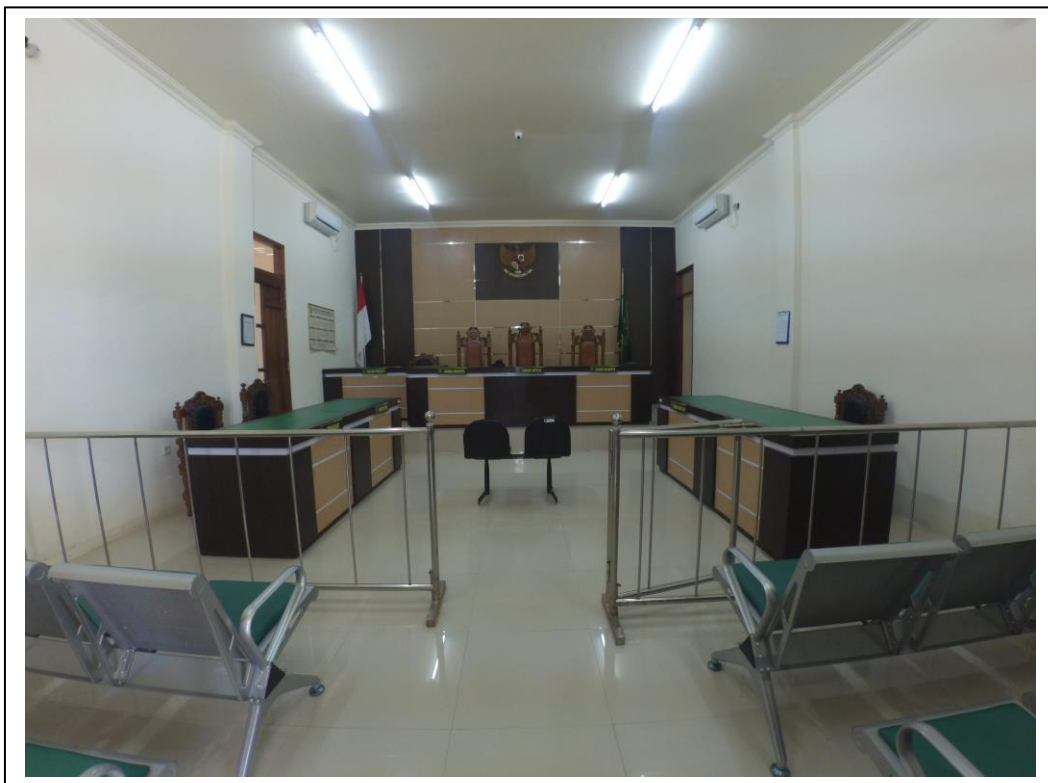

Lantai 1 :

1. Lobby Kantor Pengadilan Negeri Kotabaru terdapat Meja PTSP (yang terdiri dari Meja help desk, meja kasir, meja Hukum / informasi, meja Pidana, meja perdata, meja umum dan keuangan, meja inzage, meja humas), 3 kursi pengunjung, kursi roda khusus difabel, banner informasi pengadilan, 1 buah TV informasi, 1 buah TV antrian, 1 buah meja Pojok internet, 1 buah fotocopy, 3 buah AC, 1 buah lemari pendingin dan loker.
2. Ruang Tamu terbuka dilengkapi dengan 2 buah kursi tamu, 1 buah TV, 1 buah tempat koran, dan struktur organisasi.
3. Ruang sidang utama yakni ruang sidang Cakra dilengkapi dengan 1 perangkat meja sidang, 4 buah AC, 6 buah kursi pengunjung, sound sistem.
4. Ruang sidang I yakni ruang sidang Candra dilengkapi dengan 1 perangkat meja sidang, 4 buah AC, 6 buah kursi pengunjung, sound sistem.
5. Ruang sidang Khusus Anak (Ramah Anak) yaitu ruang sidang Tirta 1 perangkat meja sidang, 2 buah kursi pengunjung dan 1 buah AC.
6. Ruang Tahanan Dewasa dilengkapi dengan 1 buah toilet dan 2 buah AC.
7. Ruang Tahanan Wanita dilengkapi 1 buah toilet dan 1 buah AC.
8. Ruang Tunggu Anak ditahan dilengkapi dengan 1 buah AC.

Berikut adalah daftar sarana dan prasarana yang dimiliki oleh Pengadilan Negeri Kotabaru :

NO	SARANA/PRASARANA	JUMLAH
1	Ruang Ketua	1
2	Ruang Wakil Ketua	1
3	Ruang Hakim	1
4	Ruang Panitera	1
5	Ruang Sekretaris	1
6	Ruang Sidang	3
7	Ruang Kepaniteraan	1
8	Ruang Kesekretariatan	1
9	Ruang PTSP (Pelayanan Terpadu Satu Pintu)	1
10	Ruang SAPM	1
11	Ruang Jurusita/JSP/Perpustakaan	1
12	Ruang Rapat	1
13	Ruang Arsip	2
14	Ruang Laktasi	1
15	Ruang Bermain Anak	1
16	Ruang Mediasi	1
17	Mushola	2
18	Ruang Tamu Terbuka	1
19	Ruang Server	1
20	Ruang Tunggu Sidang	1
21	Ruang Tunggu PTSP	1
22	Toilet Para Pihak	2
23	Toilet Pegawai	10
24	Papan Pengumuman	1

Foto Ruang Sidang Cakra Pengadilan Negeri Kotabaru

Foto Ruang Sidang Candra Pengadilan Negeri Kotabaru

Foto Ruang Sidang Anak Pengadilan Negeri Kotabaru

Foto Masuk Ruang Tahanan Pengadilan Negeri Kotabaru